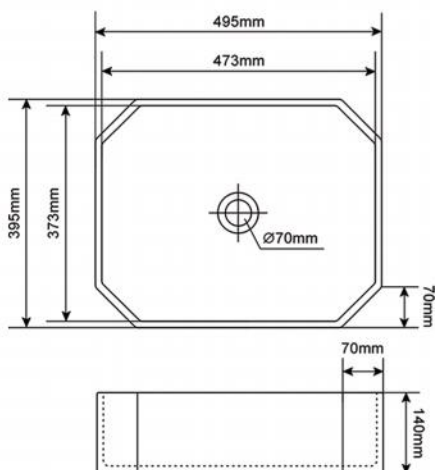

Item No:4532W
Size:450x325x140mm
17.72"x12.80"x5.51"

Item No:4939W
Size:495x395x140mm
19.49"x15.55"x5.51"

GRANITE BATHROOM SINK

Item No:5242A
Size:520x420x130mm
20.47"x16.54"x5.12"

Item No:5435W
Size:540x345x140mm
21.26"x13.58"x5.51"

Item No:K0201A
Size:490x400x205mm
19.29"x15.75"x8.07"

Item No:K0221
Size:560x415x200mm
22.05"x16.34"x7.87"

Item No:K0222
Size:555x420x200mm
21.85"x16.54"x7.87"

Item No:K0224
Size:560x430x200mm
22.05"x16.93"x7.87"

Item No:K0201A
Size:550x420x210mm
21.65"x16.54"x8.27"

Item No:K0624
Size:600x425x220mm
23.62"x16.73"x8.66"

Item No:K0418B
Size:455x325x180mm
17.91"x12.80"x7.09"

Item No:K0420A
Size:510x380x195mm
20.08"x14.96"x7.68"

Item No:K0421A
Size:525x345x185mm
20.67"x13.58"x7.28"

Item No:K0422C
Size:560x360x190mm
22.05"x14.17"x7.48"

Item No:K0424A
Size:610x380x180mm
22.02"x14.96"x7.09"

Item No:K0424B
Size:595x395x210mm
23.43"x15.55"x8.27"