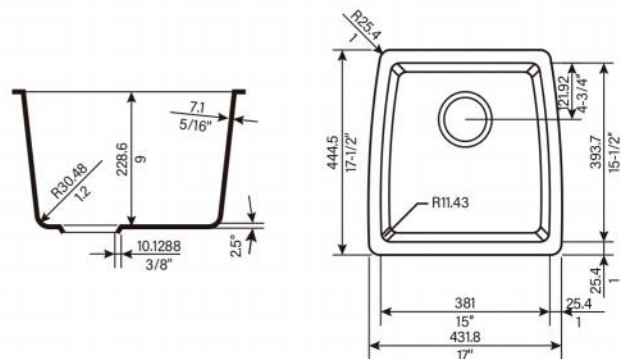

Item No:4344L
Size:431.8x444.5x230mm
17"x17.5"x9.06"