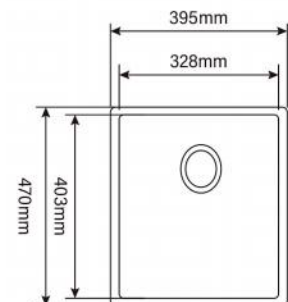

Item No:4739L
Size:470x395x210mm
18.50"x15.55"x8.27"