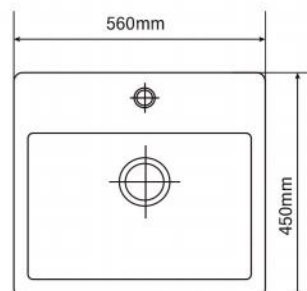

Item No:4739L
Size:470x395x210mm
18.50"x15.55"x8.27"

GRANITE KITCHEN SINK

Item No:6449A
Size:640x490x200mm
25.20"x19.29"x7.87"

Item No:5645A
Size:560x450x220mm
22.05"x17.72"x8.66"

GRANITE KITCHEN SINK

Item No:3535L
 Size:350x350x220mm
 13.78"x13.78"x8.66"

Item No:K0201A
Size:490x400x205mm
19.29"x15.75"x8.07"

Item No:K0221
Size:560x415x200mm
22.05"x16.34"x7.87"

Item No:K0222
Size:555x420x200mm
21.85"x16.54"x7.87"

Item No:K0224
Size:560x430x200mm
22.05"x16.93"x7.87"

Item No:K0201A
Size:550x420x210mm
21.65"x16.54"x8.27"

Item No:K0624
Size:600x425x220mm
23.62"x16.73"x8.66"

Item No:K0418B
Size:455x325x180mm
17.91"x12.80"x7.09"

Item No:K0420A
Size:510x380x195mm
20.08"x14.96"x7.68"

Item No:K0421A
Size:525x345x185mm
20.67"x13.58"x7.28"

Item No:K0422C
Size:560x360x190mm
22.05"x14.17"x7.48"

Item No:K0424A
Size:610x380x180mm
22.02"x14.96"x7.09"

Item No:K0424B
Size:595x395x210mm
23.43"x15.55"x8.27"