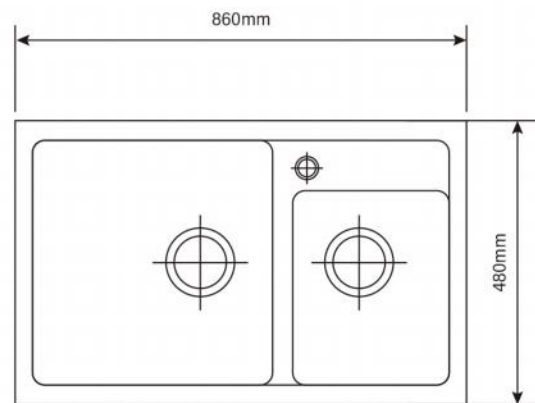

Item No:8045E
Size:800x457x228mm
31.5"x17.99"x8.98"

Item No:8349E
Size:835x490x200mm
32.87"x19.29"x7.87"

GRANITE KITCHEN SINK

Item No:8646B
Size:860x460x220mm
33.86"x18.11"x8.66"

GRANITE KITCHEN SINK

Item No:1050B
Size:1000x500x210mm
39.37"x19.69"x8.27"

Item No:K0201A
Size:490x400x205mm
19.29"x15.75"x8.07"

Item No:K0221
Size:560x415x200mm
22.05"x16.34"x7.87"

Item No:K0222
Size:555x420x200mm
21.85"x16.54"x7.87"

Item No:K0224
Size:560x430x200mm
22.05"x16.93"x7.87"

Item No:K0201A
Size:550x420x210mm
21.65"x16.54"x8.27"

Item No:K0624
Size:600x425x220mm
23.62"x16.73"x8.66"

Item No:K0418B
Size:455x325x180mm
17.91"x12.80"x7.09"

Item No:K0420A
Size:510x380x195mm
20.08"x14.96"x7.68"

Item No:K0421A
Size:525x345x185mm
20.67"x13.58"x7.28"

Item No:K0422C
Size:560x360x190mm
22.05"x14.17"x7.48"

Item No:K0424A
Size:610x380x180mm
22.02"x14.96"x7.09"

Item No:K0424B
Size:595x395x210mm
23.43"x15.55"x8.27"