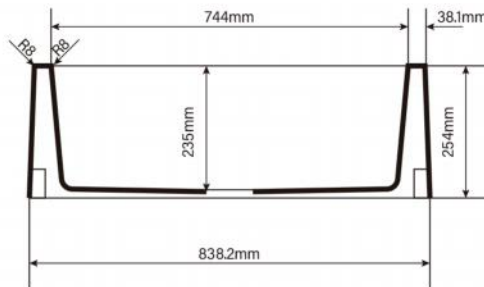

Item No:4545L
 Size:450x450x220mm
 17.72"x17.72"x8.66"

Item No:4545LS
 Size:450x450x165mm
 17.72"x17.72"x6.50"

Item No:4344L
 Size:431.8x444.5x230mm
 17"x17.5"x9.06"

GRANITE KITCHEN SINK

Item No:8348L
Size:838x483x254mm
32.99"x19.02"x10"

Item No:K0201A
Size:490x400x205mm
19.29"x15.75"x8.07"

Item No:K0221
Size:560x415x200mm
22.05"x16.34"x7.87"

Item No:K0222
Size:555x420x200mm
21.85"x16.54"x7.87"

Item No:K0224
Size:560x430x200mm
22.05"x16.93"x7.87"

Item No:K0201A
Size:550x420x210mm
21.65"x16.54"x8.27"

Item No:K0624
Size:600x425x220mm
23.62"x16.73"x8.66"

Item No:K0418B
Size:455x325x180mm
17.91"x12.80"x7.09"

Item No:K0420A
Size:510x380x195mm
20.08"x14.96"x7.68"

Item No:K0421A
Size:525x345x185mm
20.67"x13.58"x7.28"

Item No:K0422C
Size:560x360x190mm
22.05"x14.17"x7.48"

Item No:K0424A
Size:610x380x180mm
22.02"x14.96"x7.09"

Item No:K0424B
Size:595x395x210mm
23.43"x15.55"x8.27"