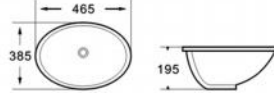

Item No:K0416A
Size:400x400x170mm
15.75"x15.75"x6.69"

CERAMIC UNDERMOUNT BASIN

Item No:K0161
Size:420x340x190mm
16.54"x13.34"x7.48"

Item No:K0171
Size:435x350x190mm
17.13"x13.78"x7.48"

Item No:K0181
Size:465x385x195mm
18.31"x15.16"x7.68"

Item No:K0201A
Size:490x400x205mm
19.29"x15.75"x8.07"

Item No:K0221
Size:560x415x200mm
22.05"x16.34"x7.87"

Item No:K0222
Size:555x420x200mm
21.85"x16.54"x7.87"

Item No:K0224
Size:560x430x200mm
22.05"x16.93"x7.87"

Item No:K0201A
Size:550x420x210mm
21.65"x16.54"x8.27"

Item No:K0624
Size:600x425x220mm
23.62"x16.73"x8.66"

Item No:K0418B
Size:455x325x180mm
17.91"x12.80"x7.09"

Item No:K0420A
Size:510x380x195mm
20.08"x14.96"x7.68"