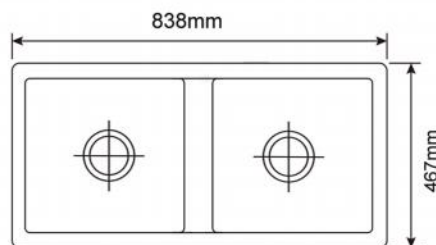

Item No:8346E
Size:838x467x241mm
32.99"x18.39"x9.49"