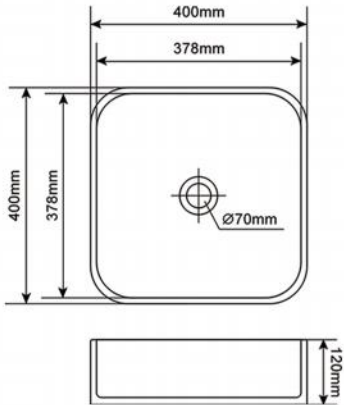

Item No:8346E
Size:838x467x241mm
32.99"x18.39"x9.49"

GRANITE BATHROOM SINK

GRANITE BATHROOM SINK

Item No:400W
Size:400x400x120mm
15.75"x15.75"x4.72"

Item No:3636W
Size:360x360x140mm
14.17"x14.17"x5.51"

GRANITE BATHROOM SINK

Item No:K0201A
Size:490x400x205mm
19.29"x15.75"x8.07"

Item No:K0221
Size:560x415x200mm
22.05"x16.34"x7.87"

Item No:K0222
Size:555x420x200mm
21.85"x16.54"x7.87"

Item No:K0224
Size:560x430x200mm
22.05"x16.93"x7.87"

Item No:K0201A
Size:550x420x210mm
21.65"x16.54"x8.27"

Item No:K0624
Size:600x425x220mm
23.62"x16.73"x8.66"

Item No:K0418B
Size:455x325x180mm
17.91"x12.80"x7.09"

Item No:K0420A
Size:510x380x195mm
20.08"x14.96"x7.68"

Item No:K0421A
Size:525x345x185mm
20.67"x13.58"x7.28"

Item No:K0422C
Size:560x360x190mm
22.05"x14.17"x7.48"

Item No:K0424A
Size:610x380x180mm
22.02"x14.96"x7.09"

Item No:K0424B
Size:595x395x210mm
23.43"x15.55"x8.27"