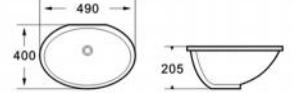

Item No:K0416A
Size:400x400x170mm
15.75"x15.75"x6.69"

CERAMIC UNDERMOUNT BASIN

Item No:K0161
Size:420x340x190mm
16.54"x13.34"x7.48"

Item No:K0171
Size:435x350x190mm
17.13"x13.78"x7.48"

Item No:K0181
Size:465x385x195mm
18.31"x15.16"x7.68"

Item No:K0201A
Size:490x400x205mm
19.29"x15.75"x8.07"

Item No:K0221
Size:560x415x200mm
22.05"x16.34"x7.87"

Item No:K0222
Size:555x420x200mm
21.85"x16.54"x7.87"

Item No:K0224
Size:560x430x200mm
22.05"x16.93"x7.87"

Item No:K0201A
Size:550x420x210mm
21.65"x16.54"x8.27"

Item No:K0624
Size:600x425x220mm
23.62"x16.73"x8.66"

Item No:K0418B
Size:455x325x180mm
17.91"x12.80"x7.09"

Item No:K0420A
Size:510x380x195mm
20.08"x14.96"x7.68"