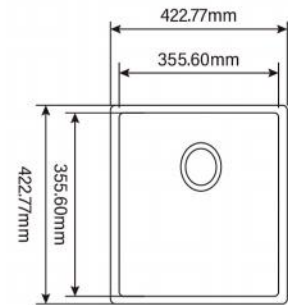

Item No:7747A
 Size:770x470x200mm
 30.31"x18.50"x7.87"

GRANITE KITCHEN SINK

Item No:7145E
Size:710x450x205mm
27.95"x17.72"x8.07"

Item No:6844L
Size:680x440x220mm
26.77"x17.32"x8.66"

GRANITE KITCHEN SINK

Item No:4242L
Size:422.77x422.77x203mm
16.64"x16.64"x7.87"

Item No:K0201A
Size:490x400x205mm
19.29"x15.75"x8.07"

Item No:K0221
Size:560x415x200mm
22.05"x16.34"x7.87"

Item No:K0222
Size:555x420x200mm
21.85"x16.54"x7.87"

Item No:K0224
Size:560x430x200mm
22.05"x16.93"x7.87"

Item No:K0201A
Size:550x420x210mm
21.65"x16.54"x8.27"

Item No:K0624
Size:600x425x220mm
23.62"x16.73"x8.66"

Item No:K0418B
Size:455x325x180mm
17.91"x12.80"x7.09"

Item No:K0420A
Size:510x380x195mm
20.08"x14.96"x7.68"

Item No:K0421A
Size:525x345x185mm
20.67"x13.58"x7.28"

Item No:K0422C
Size:560x360x190mm
22.05"x14.17"x7.48"

Item No:K0424A
Size:610x380x180mm
22.02"x14.96"x7.09"

Item No:K0424B
Size:595x395x210mm
23.43"x15.55"x8.27"