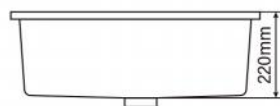

Item No:7747A
 Size:770x470x200mm
 30.31"x18.50"x7.87"

GRANITE KITCHEN SINK

Item No:7145E
Size:710x450x205mm
27.95"x17.72"x8.07"

Item No:6844L
Size:680x440x220mm
26.77"x17.32"x8.66"

GRANITE KITCHEN SINK

Item No:4242L
Size:422.77x422.77x203mm
16.64"x16.64"x7.87"

Item No:4739L
Size:470x395x210mm
18.50"x15.55"x8.27"

GRANITE KITCHEN SINK

Item No:6449A
Size:640x490x200mm
25.20"x19.29"x7.87"

Item No:5645A
Size:560x450x220mm
22.05"x17.72"x8.66"

GRANITE KITCHEN SINK

Item No:3535L
 Size:350x350x220mm
 13.78"x13.78"x8.66"

Item No:K0201A
Size:490x400x205mm
19.29"x15.75"x8.07"

Item No:K0221
Size:560x415x200mm
22.05"x16.34"x7.87"

Item No:K0222
Size:555x420x200mm
21.85"x16.54"x7.87"

Item No:K0224
Size:560x430x200mm
22.05"x16.93"x7.87"