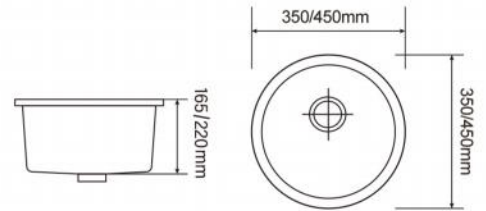

Item No:4739L
Size:470x395x210mm
18.50"x15.55"x8.27"

GRANITE KITCHEN SINK

Item No:6449A
Size:640x490x200mm
25.20"x19.29"x7.87"

Item No:5645A
Size:560x450x220mm
22.05"x17.72"x8.66"

GRANITE KITCHEN SINK

Item No:3535L
 Size:350x350x220mm
 13.78"x13.78"x8.66"

Item No:4545L
 Size:450x450x220mm
 17.72"x17.72"x8.66"

Item No:4545LS
 Size:450x450x165mm
 17.72"x17.72"x6.50"

Item No:4344L
 Size:431.8x444.5x230mm
 17"x17.5"x9.06"

GRANITE KITCHEN SINK

Item No:8348L
Size:838x483x254mm
32.99"x19.02"x10"

Item No:K0201A
Size:490x400x205mm
19.29"x15.75"x8.07"

Item No:K0221
Size:560x415x200mm
22.05"x16.34"x7.87"

Item No:K0222
Size:555x420x200mm
21.85"x16.54"x7.87"

Item No:K0224
Size:560x430x200mm
22.05"x16.93"x7.87"

Item No:K0201A
Size:550x420x210mm
21.65"x16.54"x8.27"

Item No:K0624
Size:600x425x220mm
23.62"x16.73"x8.66"

Item No:K0418B
Size:455x325x180mm
17.91"x12.80"x7.09"

Item No:K0420A
Size:510x380x195mm
20.08"x14.96"x7.68"