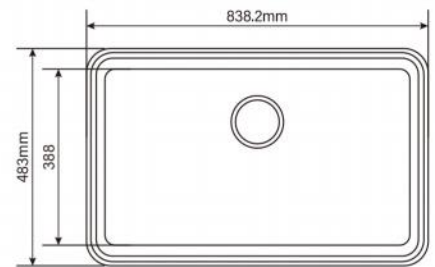

Item No:4545L
 Size:450x450x220mm
 17.72"x17.72"x8.66"

Item No:4545LS
 Size:450x450x165mm
 17.72"x17.72"x6.50"

Item No:4344L
 Size:431.8x444.5x230mm
 17"x17.5"x9.06"

GRANITE KITCHEN SINK

Item No:8348L
Size:838x483x254mm
32.99"x19.02"x10"

Item No:K0201A
Size:490x400x205mm
19.29"x15.75"x8.07"

Item No:K0221
Size:560x415x200mm
22.05"x16.34"x7.87"

Item No:K0222
Size:555x420x200mm
21.85"x16.54"x7.87"

Item No:K0224
Size:560x430x200mm
22.05"x16.93"x7.87"

Item No:K0201A
Size:550x420x210mm
21.65"x16.54"x8.27"

Item No:K0624
Size:600x425x220mm
23.62"x16.73"x8.66"

Item No:K0418B
Size:455x325x180mm
17.91"x12.80"x7.09"

Item No:K0420A
Size:510x380x195mm
20.08"x14.96"x7.68"

Item No:K0421A
Size:525x345x185mm
20.67"x13.58"x7.28"

Item No:K0422C
Size:560x360x190mm
22.05"x14.17"x7.48"

Item No:K0424A
Size:610x380x180mm
22.02"x14.96"x7.09"

Item No:K0424B
Size:595x395x210mm
23.43"x15.55"x8.27"