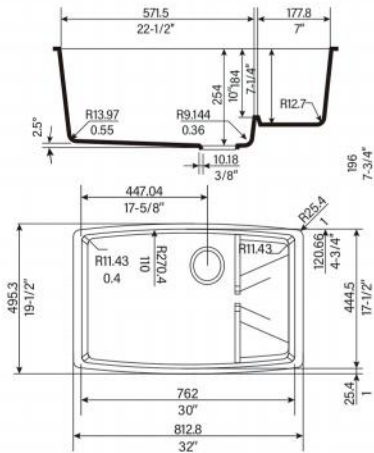

GRANITE KITCHEN SINK

Item No:8349B
 Size:835x490x200mm
 32.87"x19.29"x7.87"

Item No:8451E
 Size:840x510x255mm
 33.07"x20.08"x10.04"

GRANITE KITCHEN SINK

Item No:8149L
 Size:813x495x255mm
 32.01"x19.49"x10.04"

Item No:K0201A
Size:490x400x205mm
19.29"x15.75"x8.07"

Item No:K0221
Size:560x415x200mm
22.05"x16.34"x7.87"

Item No:K0222
Size:555x420x200mm
21.85"x16.54"x7.87"

Item No:K0224
Size:560x430x200mm
22.05"x16.93"x7.87"

Item No:K0201A
Size:550x420x210mm
21.65"x16.54"x8.27"

Item No:K0624
Size:600x425x220mm
23.62"x16.73"x8.66"

Item No:K0418B
Size:455x325x180mm
17.91"x12.80"x7.09"

Item No:K0420A
Size:510x380x195mm
20.08"x14.96"x7.68"

Item No:K0421A
Size:525x345x185mm
20.67"x13.58"x7.28"

Item No:K0422C
Size:560x360x190mm
22.05"x14.17"x7.48"

Item No:K0424A
Size:610x380x180mm
22.02"x14.96"x7.09"

Item No:K0424B
Size:595x395x210mm
23.43"x15.55"x8.27"