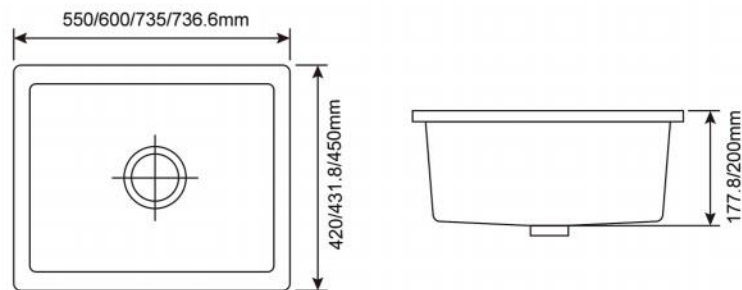

GRANITE KITCHEN SINK

Item No:5542L
Size:550x420x200mm
21.65"x16.54"x7.87"

Item No:6042L
Size:600x420x200mm
23.62"x16.54"x7.87"
Item No:6045L
Size:600x450x200mm
23.62"x17.72"x7.87"

Item No:7342L
Size:735x420x200mm
28.94"x16.54"x7.87"
Item No:7343L
Size:736.6x431.8x177.8mm
29"x17"x7"

Item No:K0201A
Size:490x400x205mm
19.29"x15.75"x8.07"

Item No:K0221
Size:560x415x200mm
22.05"x16.34"x7.87"

Item No:K0222
Size:555x420x200mm
21.85"x16.54"x7.87"

Item No:K0224
Size:560x430x200mm
22.05"x16.93"x7.87"

Item No:K0201A
Size:550x420x210mm
21.65"x16.54"x8.27"

Item No:K0624
Size:600x425x220mm
23.62"x16.73"x8.66"

Item No:K0418B
Size:455x325x180mm
17.91"x12.80"x7.09"

Item No:K0420A
Size:510x380x195mm
20.08"x14.96"x7.68"