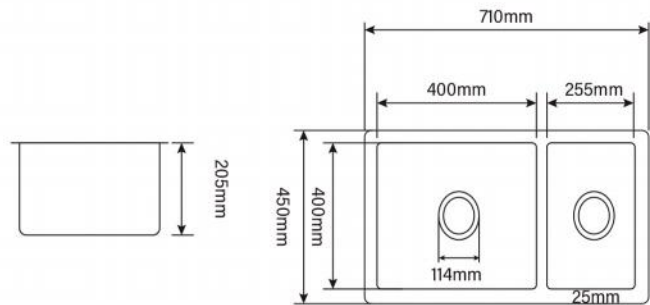

Item No:7145E
Size:710x450x205mm
27.95"x17.72"x8.07"