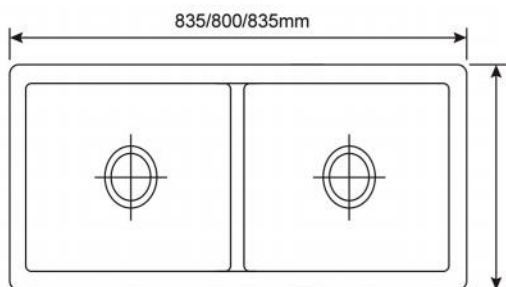

Item No:8349E
Size:835x490x200mm
32.87"x19.29"x7.87"