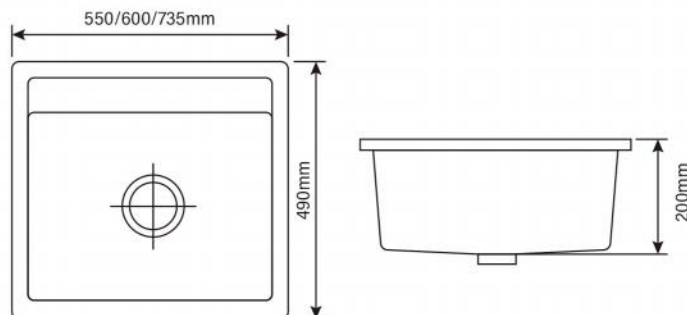

GRANITE KITCHEN SINK

Item No:5542L
Size:550x420x200mm
21.65"x16.54"x7.87"

Item No:6042L
Size:600x420x200mm
23.62"x16.54"x7.87"
Item No:6045L
Size:600x450x200mm
23.62"x17.72"x7.87"

Item No:7342L
Size:735x420x200mm
28.94"x16.54"x7.87"
Item No:7343L
Size:736.6x431.8x177.8mm
29"x17"x7"

GRANITE KITCHEN SINK

Item No:5549A
Size:550x490x200mm
21.65"x19.29"x7.87"

Item No:6049A
Size:600x490x200mm
23.62"x19.29"x7.87"

Item No:7349A
Size:735x490x200mm
28.94"x19.29"x7.87"

GRANITE KITCHEN SINK

Item No:8342E
Size:835x420x200mm
32.87"x16.54"x7.87"

Item No:K0201A
Size:490x400x205mm
19.29"x15.75"x8.07"

Item No:K0221
Size:560x415x200mm
22.05"x16.34"x7.87"

Item No:K0222
Size:555x420x200mm
21.85"x16.54"x7.87"

Item No:K0224
Size:560x430x200mm
22.05"x16.93"x7.87"

Item No:K0201A
Size:550x420x210mm
21.65"x16.54"x8.27"

Item No:K0624
Size:600x425x220mm
23.62"x16.73"x8.66"

Item No:K0418B
Size:455x325x180mm
17.91"x12.80"x7.09"

Item No:K0420A
Size:510x380x195mm
20.08"x14.96"x7.68"